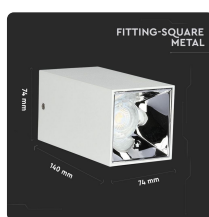

SKU 8585 VT-882

Portafaretto LED Montaggio a Plafone Quadrato
GU10 Corpo Bianco Riflettore Cromato

Forma
Quadrata

Specifiche tecniche

Forma	Quadrata	Grado di Protezione	IP20
Materiale	Alluminio + PC	Attacco	GU10
Carico Massimo	35W	Colore	Bianco+cromato
Dimensione	74x74x140mm	Installazione	Plafone
Temperatura d'Esercizio	-20°C a +45°C		